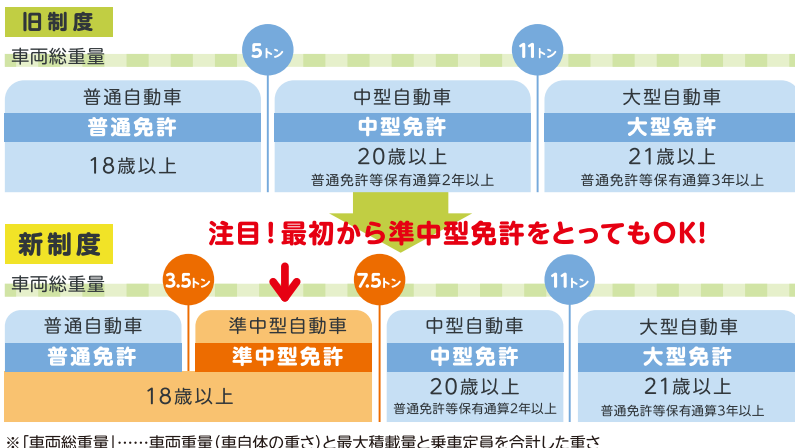

キャンペーン期間 2019.10/1~1/31まで

学割

対象者 学生or22歳まで!!

キャンペーン

準中型免許が新設されました!!

18歳から運転できる自動車の範囲が広がります!!

運転免許制度改正ポイント

1 「準中型免許」が新設され、18歳から運転できる自動車の範囲が広がります

「準中型免許」は、車両総重量7.5トン未満・最大積載量4.5トン未満の自動車を運転することができます。受験資格は普通免許と同じ18歳以上で、普通免許を受けていなくても取得可能です。

2 普通免許で運転できる自動車の範囲が狭まります

「準中型免許」の新設に伴い、普通免許で運転できる自動車の車両総重量・最大積載量が5トン未満・3トン未満から3.5トン未満・2トン未満に引き下げられます。

3 改正前に取得した普通免許で運転できる自動車の範囲は、改正後も変わりません

改正前(平成19年6月2日~平成29年3月11日)に取得した普通免許は、改正後、車両総重量5トン未満・最大積載量3トン未満の自動車を運転することができる5トン限定準中型免許とみなされ、改正前に運転することができた自動車を引き続き運転できます。

平成29年
3月12日施行

キャンペーン
特価!!

速取(はやどり)プラン

早く取りたい方にピッタリ! 卒業までのスケジュールを作成し、そのスケジュールに沿って教習します。